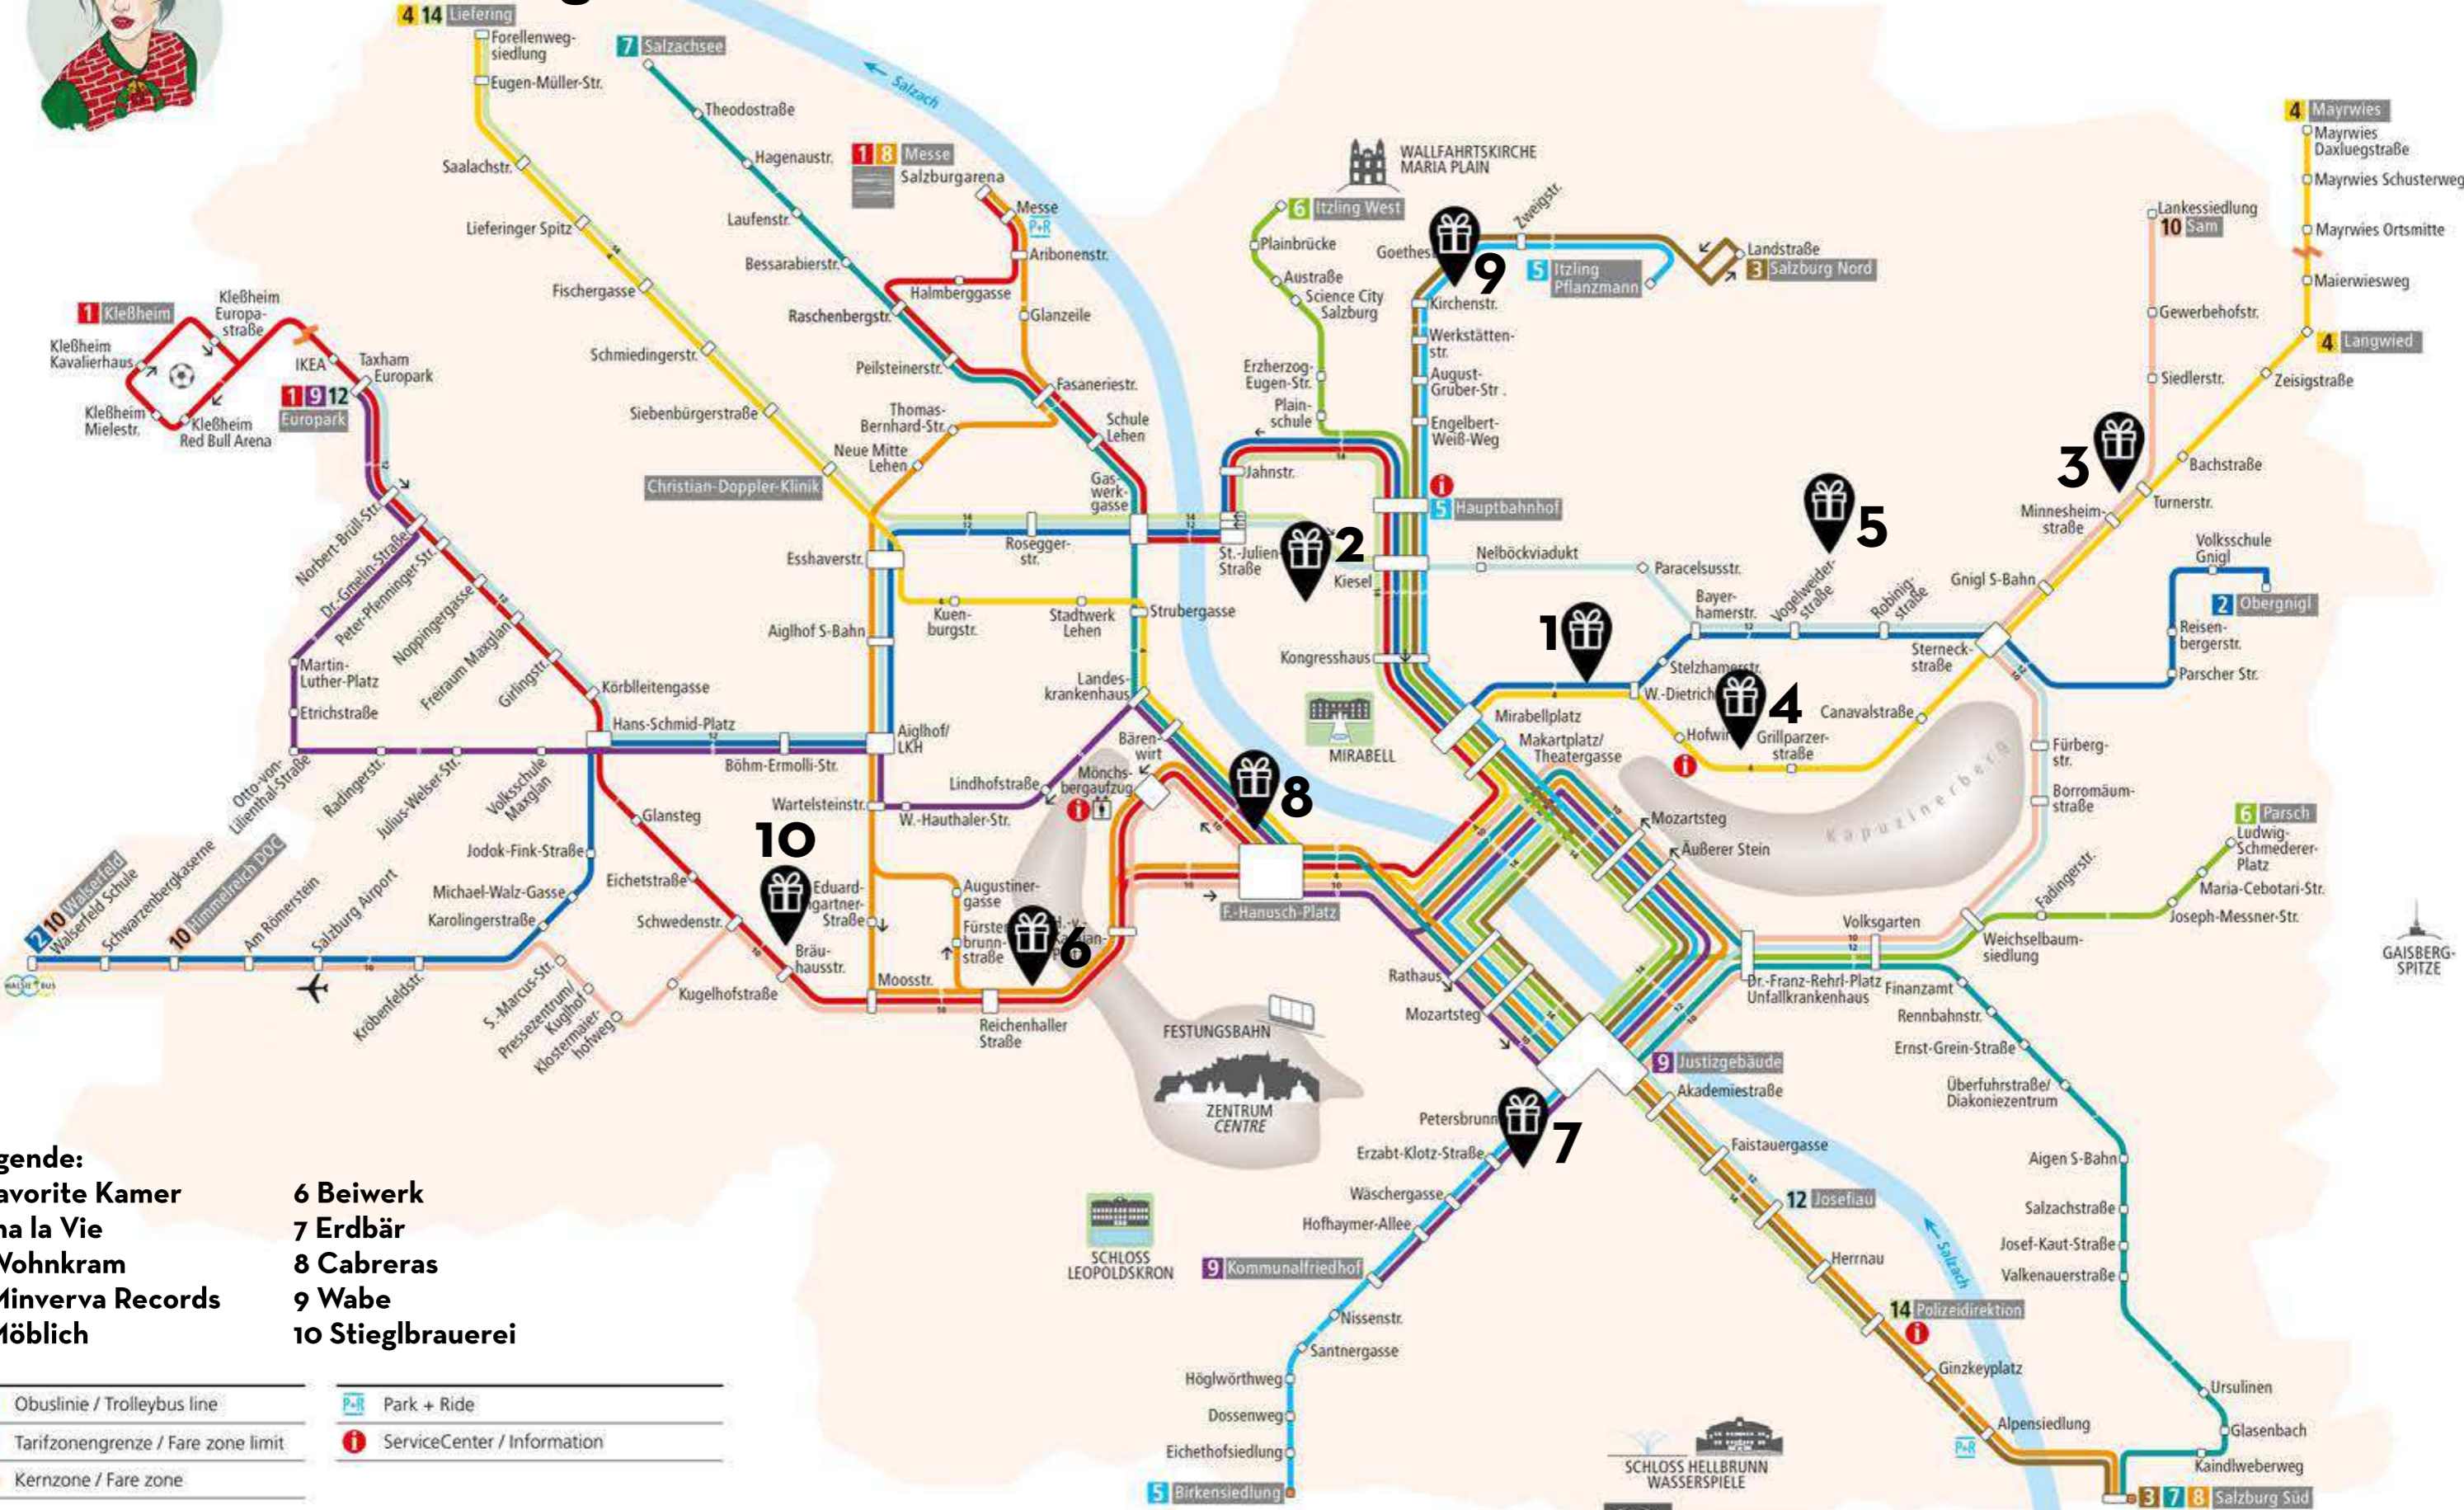

Es is' gscheider, die Geschenke in Salzburg zum kaufn, oder?!

LINIENNETZPLAN SALZBURG OBUS LINE NETWORK CITY OF SALZBURG TROLLEYBUS

- Legende:**
- 1 Favorite Kamer
 - 2 Ina la Vie
 - 3 Wohnkram
 - 4 Minverva Records
 - 5 Möblich
 - 6 Beiwerk
 - 7 Erdbär
 - 8 Cabreras
 - 9 Wabe
 - 10 Stieglbrauerei

- 4 Obuslinie / Trolleybus line
- Tarifzongrenze / Fare zone limit
- Kernzone / Fare zone
- P+R Park + Ride
- i ServiceCenter / Information